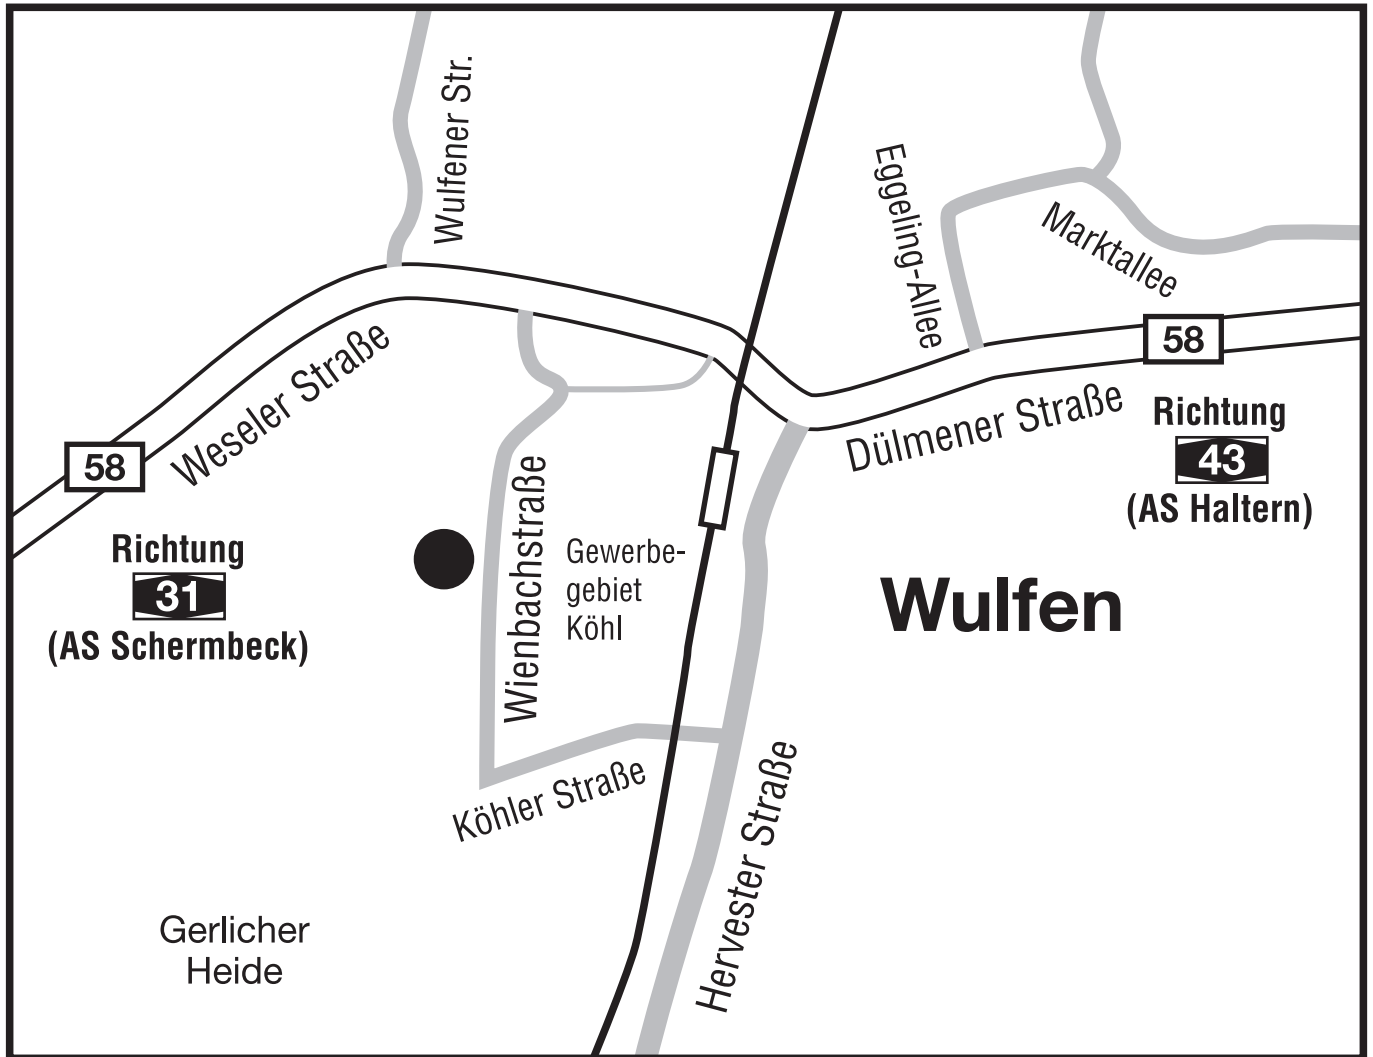

Anfahrtsplan Humbert GmbH

Humbert GmbH

Wienbachstraße 14-23 · 46286 Dorsten

Telefon (02369) 9184-0

Telefax (02369) 9184-99

E-Mail info@humbert.de

Internet www.humbert.de

Wegbeschreibung von der A31

- A31 – Ausfahrt Schermbeck
- auf B58 in Richtung Wulfen
- Ortschaft Deuten durchfahren
- nach Überquerung der Ampelanlage
- 1. Straße rechts (Gewerbegebiet Köhl)
- dem Straßenverlauf folgen
- nach ca. 500 m rechts Firmengelände

Wegbeschreibung von der A43

- A43 – Ausfahrt Haltern
- auf B58 in Richtung Wulfen
- Ortschaft Wulfen durchfahren
- nach Überquerung der Bahngleise
- 2. Straße links (Gewerbegebiet Köhl)
- dem Straßenverlauf folgen
- nach ca. 500 m rechts Firmengelände