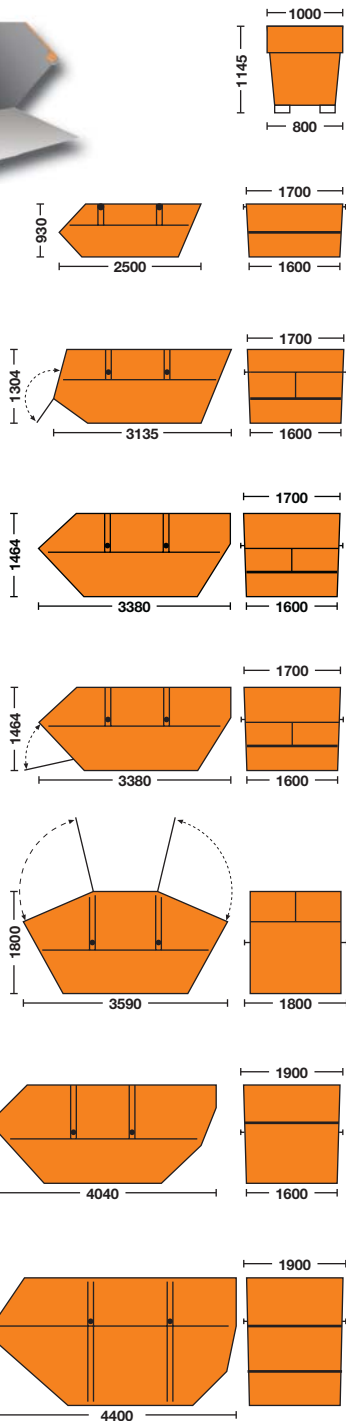

... hin und weg!

Container von Humbert. Vielseitige Lösungen für Ihre Baureststoffentsorgung.

7 cbm Absetzmulde mit Ladeklappe

■ **1 cbm Mini-Container**

Ideal für kleine Mengen anfallender Baureststoffe. Durch Spezialfahrzeug hoch und weit absetzbar, z.B. über Hecken und Zäune oder auf Garagendächer.

■ **3 cbm Absetzmulde, offen**

■ **5,5 cbm Absetzmulde mit Ladeklappe, offen**

Leichtes Befüllen durch die Laderampe an der Front.

■ **7 cbm Absetzmulde, offen**

Der „Klassiker“ unter den Absetzmulden. Ideal für nahezu alle anfallenden Baureststoffe.

■ **7 cbm Absetzmulde mit Ladeklappe, offen**

Leichtes Befüllen durch die Laderampe an der Front.

■ **7 cbm Absetzmulde mit Deckel**

Der ideale Behälter für anfallenden Hausmüll. Deckel mit Gewichtsentlastung und Sicherheits-Exzenterverschluss.

■ **10 cbm Absetzmulde, offen**

■ **15 cbm Absetzmulde, offen**

■ **20/33/40 cbm Abroll-Container**

Unser Angebot für große Abfallmengen. (Abb. zeigt 33 cbm Abroll-Container)