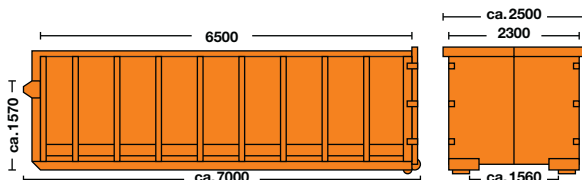

... hin und weg!

Container von Humbert. Vielseitige Lösungen für Ihre Baureststoffentsorgung.

7 cbm Absetzmulde mit Ladeklappe

■ **1 cbm Mini-Container**

Ideal für kleine Mengen anfallender Baureststoffe. Durch Spezialfahrzeug hoch und weit absetzbar, z.B. über Hecken und Zäune oder auf Garagendächer.

■ **3 cbm Absetzmulde, offen**

■ **5,5 cbm Absetzmulde mit Ladeklappe, offen**

Leichtes Befüllen durch die Laderampe an der Front.

■ **7 cbm Absetzmulde, offen**

Der „Klassiker“ unter den Absetzmulden. Ideal für nahezu alle anfallenden Baureststoffe.

■ **7 cbm Absetzmulde mit Ladeklappe, offen**

Leichtes Befüllen durch die Laderampe an der Front.

■ **7 cbm Absetzmulde mit Deckel**

Der ideale Behälter für anfallenden Hausmüll. Deckel mit Gewichtsentlastung und Sicherheits-Exzenterverschluss.